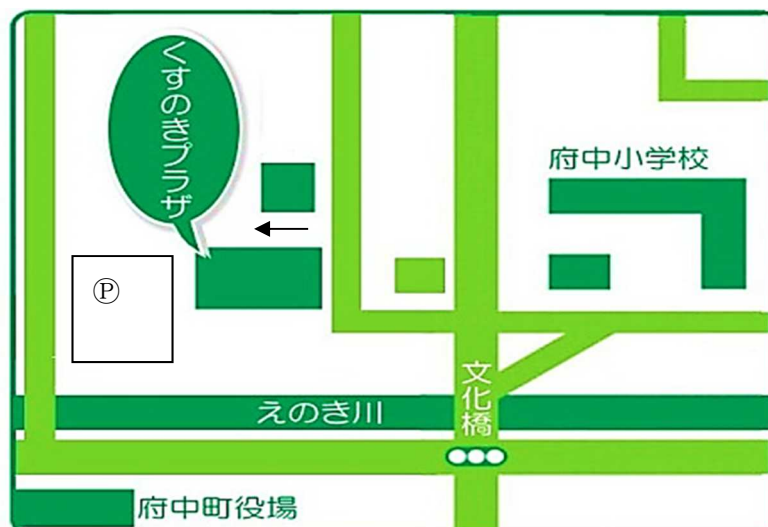

第15回

緑の仲間フェスタ

日時

令和6年2月25日(日) 10:00 ~ 16:00

場所

くすのきプラザ ギャラリー
認定こども園つばめホール
(府中町本町一丁目10番15号)

アクセス▶

広電バス：府中山田行き「府中町役場東口」で下車
つばきバス：「府中町役場（くすのきプラザ前）」で下車
※駐車台数に限りがありますのでご来場の際は、
できるだけ公共交通機関をご利用ください。

エコクイズラリー

ブースを回りながら
スタンプを集めて
くじ引きに参加しよう！

全てのブースでクイズに答えてスタンプを集めよう！
スタンプがすべて集まったら2階認定こども園つばめ
ホール（大アリーナ）に行こう！
すてきなエコグッズが当たるかも！？
※15:45までにエコラリーに参加してね！

先着100名

「エコクイズラリー」を
ゴールした人には
“花の苗”
プレゼント！

出店紹介

◆府中町脱温暖化市民協議会

リユース市
子供服、家庭用品など、掘り出し物
見つけ！